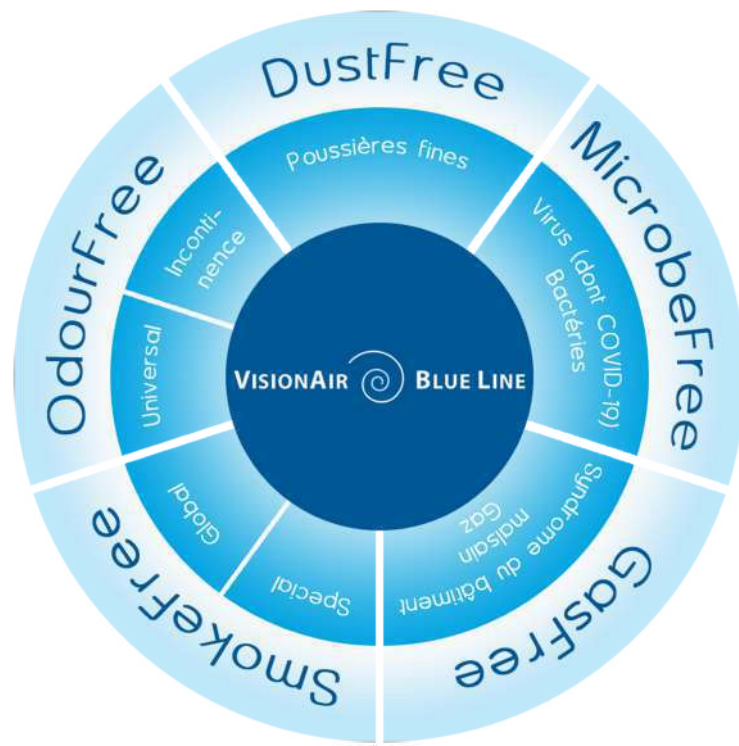

Air pur.

Vous le remarquerez, une fois qu'il sera là.

Votre solution
pour purifier l'air
intérieur

Combinaisons de
filtres pour la
pollution de l'air

Direct à VisionAir
Blue Line

Protégez votre
santé et assurez
un air intérieur
vraiment propre

Euromate présente une nouvelle
génération de purificateurs d'air

**La solution contre la pollution de l'air
intérieur**

VISIONAIR  **BLUE LINE**

Un purificateur d'air avec un ensemble de filtres spécialisés pour chaque environnement de travail !

Quelle pollution atmosphérique se produit **dans votre environnement de travail** ?

7 combinaisons de filtres uniques correspondant aux différents types de pollution de l'air

DustFree

un environnement de travail sans poussières

L'approche contre les poussières

- Pré-filtre pour filtrer les grosses particules
- Filtre HEPA pour la capture des particules fines
- Filtre à charbon actif pour l'élimination des odeurs désagréables

DustFree est spécialement adapté pour