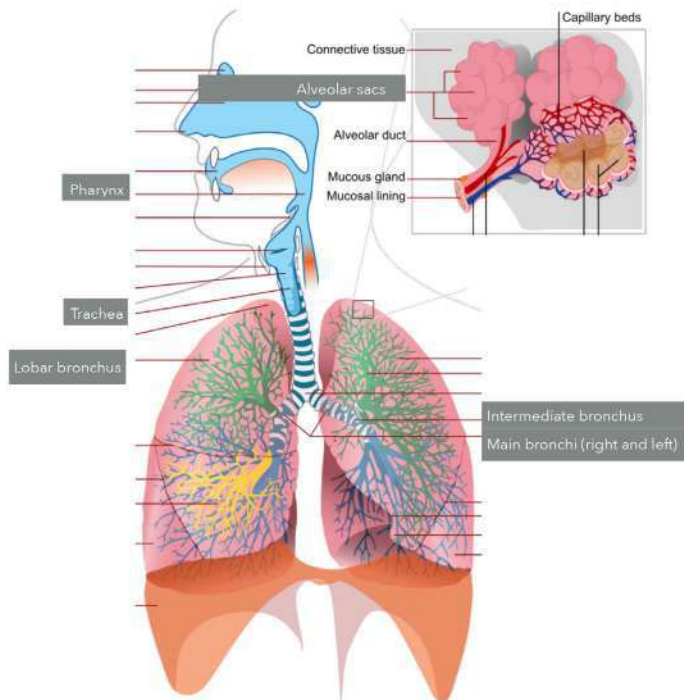

Quelle est la valeur d'un air intérieur pur ?

Moins d'absence

Bonne santé

Moins de nettoyage

Productivité

RSE

IMAGE

Pollution de l'air intérieur

Que se passe-t-il à l'intérieur du corps ?

9,0 - 6,0 μm

6,0 - 4,6 μm

4,6 - 3,3 μm

3,3 - 2,15 μm

2,15 - 0,41 μm

> 9,0 μm
Filtré par
le nez

Le résultat de l'exposition aux PM 2,5