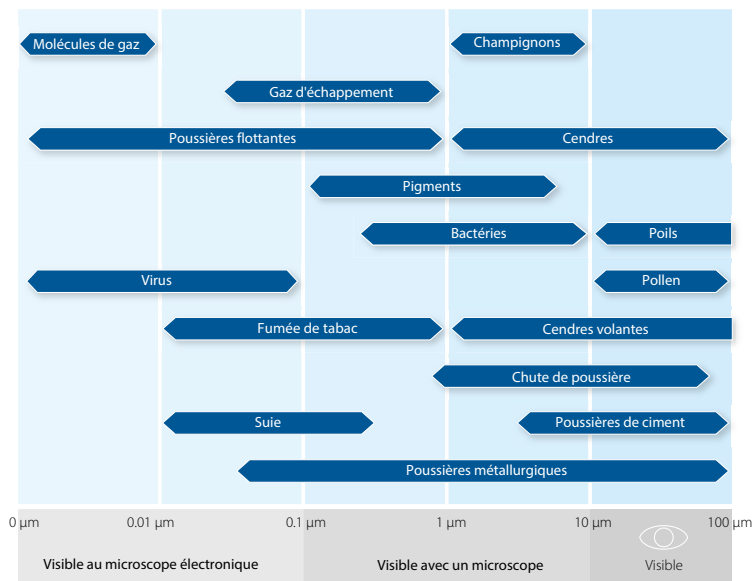

Quelle est la valeur d'un air intérieur pur ?

Moins d'absence

Bonne santé

Moins de nettoyage

Productivité

RSE

IMAGE

Pollution de l'air intérieur

Que se passe-t-il à l'intérieur du corps ?

9,0 - 6,0 μm

6,0 - 4,6 μm

4,6 - 3,3 μm

3,3 - 2,15 μm

2,15 - 0,41 μm

> 9,0 μm
Filtré par
le nez

Le résultat de l'exposition aux PM 2,5