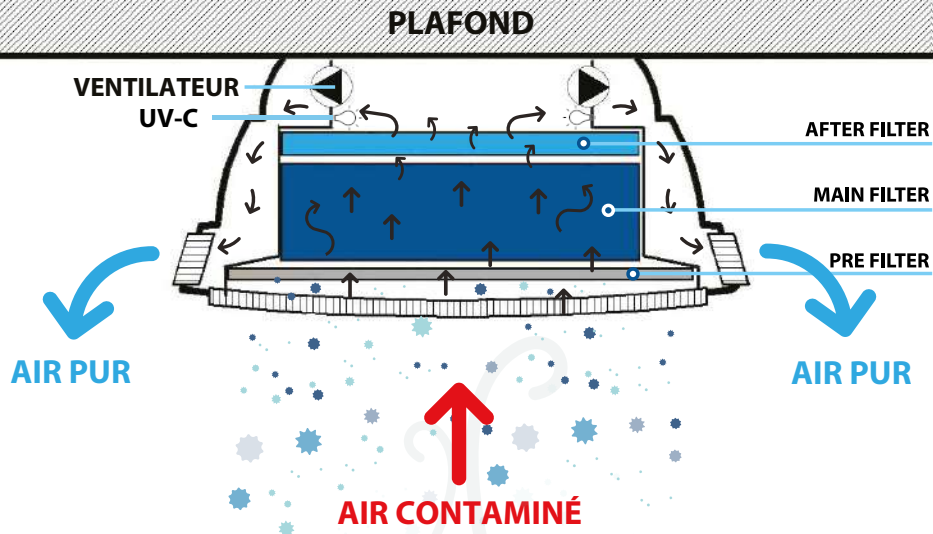

Ne gâchez pas
votre santé **par**
l'air intérieur
pollué!

Protégez votre santé et prenez soin d'un air intérieur vraiment propre

VISIONAIR  BLUE LINE

VisionAir Blue Line 1
(encastrable, montage au
plafond, mur)

VisionAir Blue Line 1
(sur support mobile - bas ou
élevé)

VisionAir Blue Line 2
(encastrable, montage
au plafond)

C'est pourquoi le VisionAir Blue Line fonctionne

Recirculation brève en répétition pour un air pur