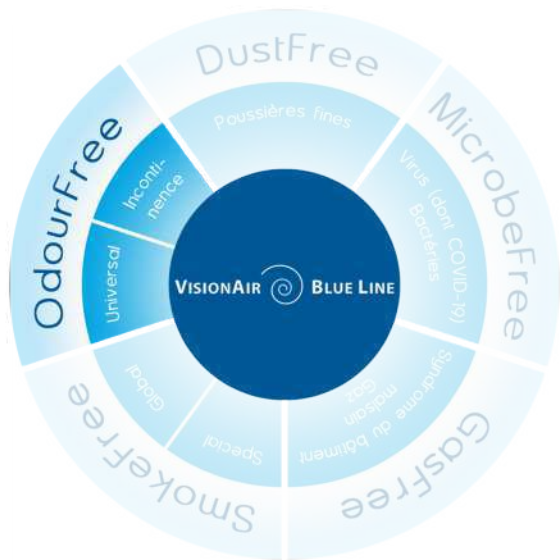

OdourFree se débarrasser des odeurs désagréables

L'approche contre les odeurs désagréables

- Pré-filtre classe G3 pour filtrer les grosses particules
- Filtre à charbon actif, avec un mélange spécialement pour une large gamme de parfums
- Le filtre est adapté à l'incontinence