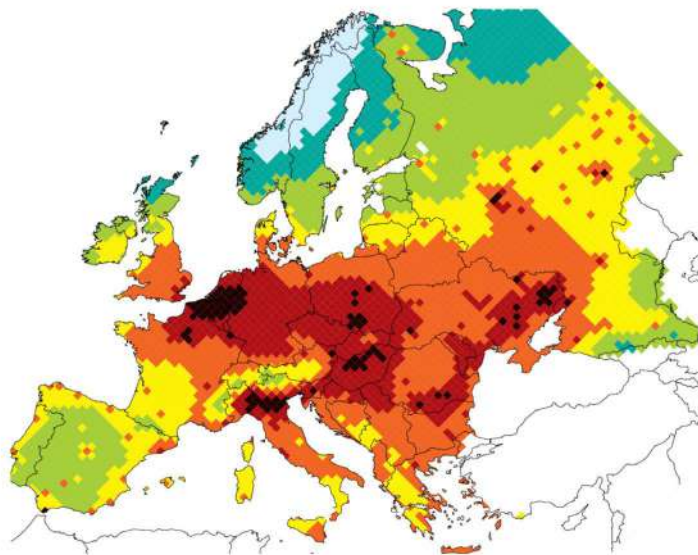

Le résultat de l'exposition aux PM 2,5

Réduction de l'espérance de vie

- 1 mois
- 2 mois
- 4 mois
- 6 mois
- 9 mois
- 12 mois
- 36 mois